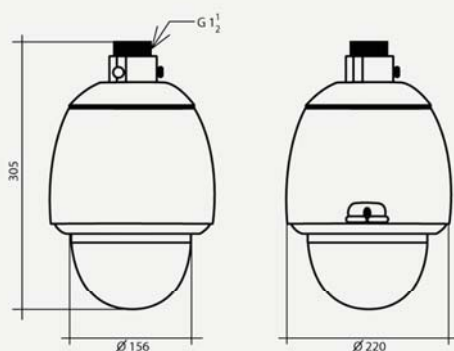

Kamery sieciowe - szybkoobrotowe

HQ-SDIP2020H-IR

Wymiary

Opis

Szybkoobrotowa kamera sieciowa **HQ-SDIP2020H-IR** została wyposażona w przetwornik obrazu **1/2.8" CMOS Progressive Scan** zapewniający wysoką jakość obrazu o rozdzielczości **FullHD 1080p** przy 25kl/s. Obiektyw o ogniskowej **od 4.3 do 94mm** umożliwia uzyskanie **20-krotnego zoomu** optycznego. Kamera posiada także szereg funkcji obróbki sygnału, zmniejszających szumy i podnoszących jakość obrazu takich jak np.: DWDR, 3D DNR, AGC, WB, HLC, BLC.

Obudowa o klasie szczelności **IP66** oraz szeroki zakres dopuszczalnych temperatur, pozwalają na pracę kamery w trudnych warunkach środowiskowych. Wbudowany promiennik podczerwieni o zasięgu do 150m automatycznie dostosowuje się do wartości zoomu dzięki czemu obraz w nocy jest wyraźny i czytelny.