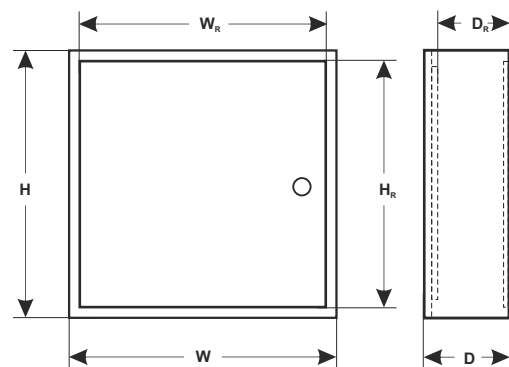

KOD: **AWO654** v.1.0/II
 NAZWA: **Uniwersalna obudowa TUN-4 480x360x140**

PL

PRZEZNACZENIE

Ze względu na swoją konstrukcję obudowa **TUN 654** może być wykorzystana jako element integrujący instalacji RTV/SAT (multiswitch, wzmacniacz, rozgałęźniki i odgałęźniki), CCTV, KD, SSWiN, automatyki itp.

Dedykowana jest do zastosowania w instalacjach niepowtarzalnych, gdzie o sposobie rozmieszczenia i zamontowania urządzeń decyduje instalator oraz tam, gdzie liczy się czas i łatwość montażu, którą uzyskuje się swobodnie montując urządzenia za pomocą wkrętów.

DANE TECHNICZNE

Wymiary:	zewnętrzne: W=480, H=360, D=140+14 [mm, +/-2] Wymiary sklejk: Ws=410 Hs=260 Ds=6 mm
Maksymalna przestrzeń robocza:	WR=440 HR=320 DR=120 mm
Waga netto/brutto:	4,70kg / 5,00kg [+/-0,1kg]
Warunki pracy:	II klasa środowiskowa, -10°C+ 40°C
Wykonanie:	Blacha ocynk elektrolityczny DC01, powłoka cynku 3µm, Zabezpieczenie antykorozyjne: Farba poliestrowa, zastosowanie przemysłowe, kolor: RAL 9003 (biały)
Zastosowanie:	do wewnątrz / natynkowa
Zamykanie:	zamykanie - zamek o tym samym kodzie - RAZB16
Uwagi:	- w zestawie posiada dystans od ściany (podłoża) 14mm - możliwość montażu drzwiczek jako prawo lub lewostronne
Gwarancja:	36 miesięcy od daty sprzedaży oraz od daty produkcji