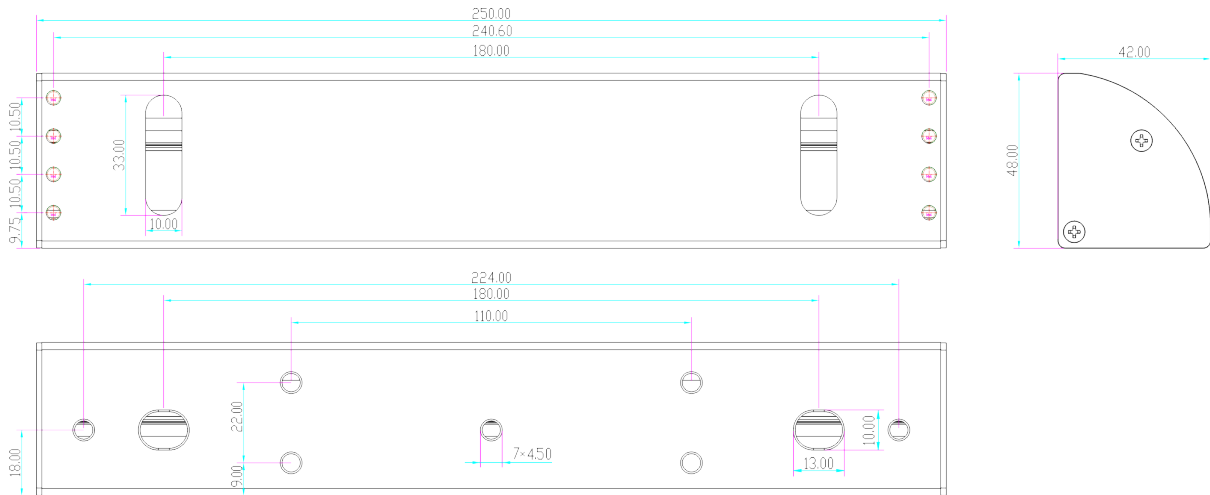

BK-600LC2 UCHWYT MONTAŻOWY TYPU "L" Z MASKOWNICĄ DO DRZWI OTWIERANYCH NA ZEWNĄTRZ

Kod produktu: **BK-600LC2**

do montażu zwory EL-600SL2, EL-600TSL2

OPIS

Uchwyt montażowy typu "L" z maskownicą do drzwi otwieranych na zewnątrz.

Wymiary

Montaż