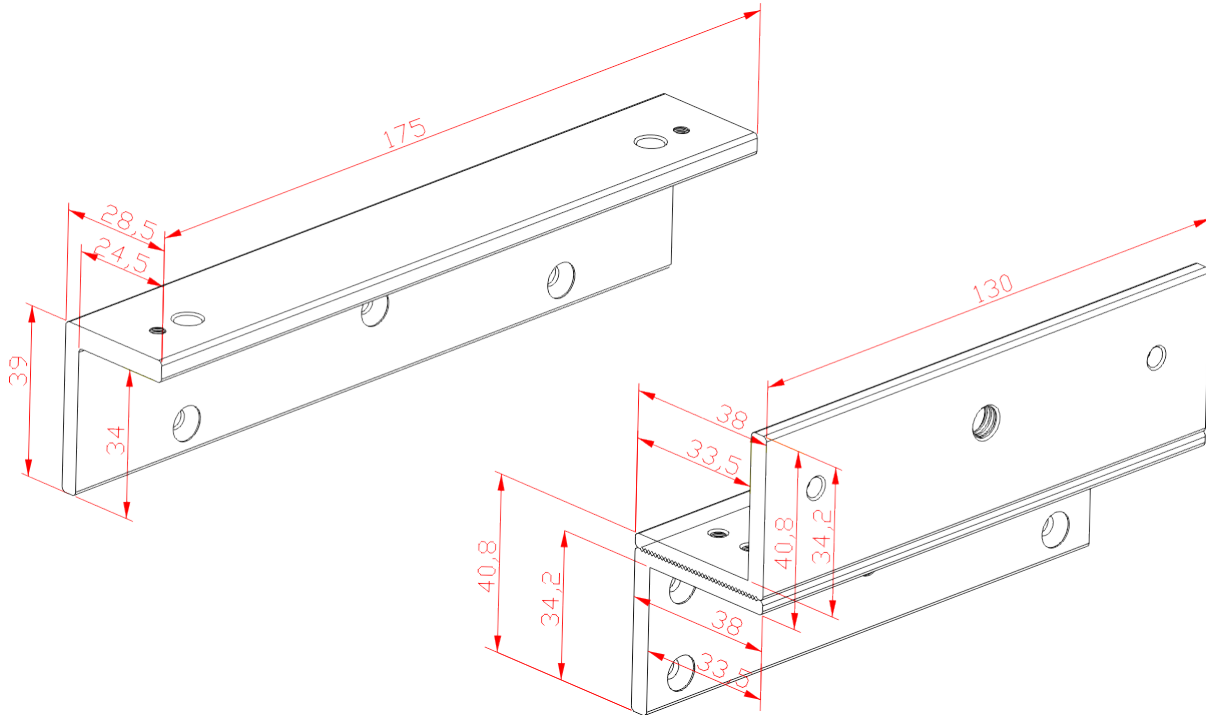

## BK-350WZL UCHWYT MONTAŻOWY TYPU "ZL" DO DRZWI OTWIERANYCH DO WEWNĄTRZ

Kod produktu: **BK-350WZL**

Uchwyt montażowy do zwory EL-350WS

### OPIS

Uchwyt przeznaczony do montażu zwory na drzwiach otwierających się do wewnątrz.

### Wymiary