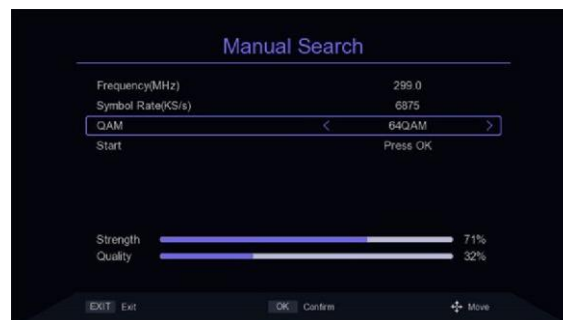

Parametry techniczne

TYP		TTbox
Standard odbioru	/	DVB-T, DVB-T2, DVB-C
Zakres częstotliwości VHF/UHF	MHz	174-230 / 470-862
Video	/	H.265 HEVC, MPEG-4 HD/SD MPEG-4/AVC/H.264 HP@L4, MPEG-2 and MPEG-4 SD/HD
Audio	/	MPEG, AC3, AC3+
Obsługiwane formaty plików		MP3, WMA, JPEG, BMP, AVI, MKV
Rozdzielczość obrazu		1080p / 1080i / 720p / 576p / 576i / 480p / 480i
Format Obrazu		4:3/16:9/AUTO
Złącza		HDMI, SCART, Coaxial (audio), USB, RF
Napięcie zasilania		220 - 240 V - 50/60 Hz
Wymiar odbiornika	mm	168 x 113 x 38
Wymiar opakowania	mm	190 x 160 x 50
Waga odbiornika netto	kg	0,5
Opakowanie	/	karton
Indeks wyrobu		WUA-0400-002-01
Kod EAN	/	5903953006448

Funkcje odbiornika DVB-T2:

- ✓ Funkcja TIMESHIFT - Zatrzymywanie i przewijanie obrazu
- ✓ Funkcja PVR z timerem
- ✓ Dekoder może łączyć się z Internetem za pośrednictwem karty WiFi na USB (do zakupu oddzielnie)
- ✓ Odbiór cyfrowych kanałów w jakości Full HD 1080p
- ✓ Złącze HDMI 1.4
- ✓ Gniazdo USB do podłączenia zewnętrznych nośników pamięci lub adaptera WiFi
- ✓ Obsługa cyfrowego audio AC3 oraz AC3+ (EAC3)
- ✓ Teletext, napisy oraz elektroniczny przewodnik po programach (EPG)
- ✓ Możliwość odtwarzania plików wideo i dźwiękowych z pamięci USB
- ✓ Obsługa wielu języków, w tym Polskiego
- ✓ Obsługa LCN (domyślna numeracja kanałów) oraz listy kanałów ulubionych

Parametry techniczne mogą ulec zmianie bez wcześniejszego powiadomienia.

www.telmor.pl