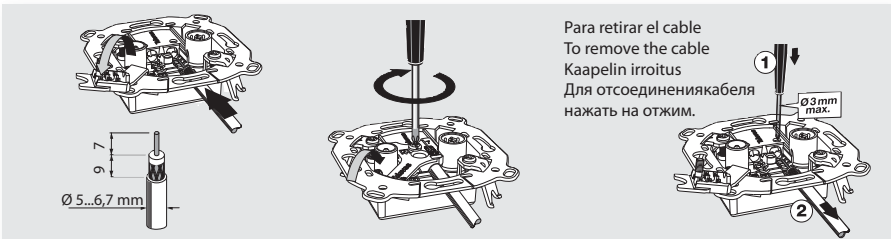

* Toma sin garras / Outlet without clamp / Rasia ilman kiinnikettä / Розетка без зажимных лапок крепления

⁽¹⁾ 5 - 75 / 125 - 862MHz ⁽²⁾ 88 - 108 MHz ⁽³⁾ 522610; 523110: 5 - 790 MHz

* Toma sin garras / Outlet without clamp / Rasia ilman kiinnikettä / Розетка без зажимных лапок крепления