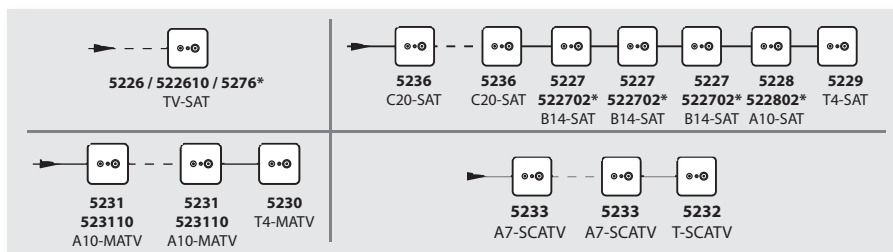

Características técnicas / Technical specifications / Tekniset tiedot / Технические характеристики

Ref. Мод.	Tipo Type Тип	Pérd. inserción Insertion losses Läpimenovaimennus Проходные потери		Salida OUT Lähtö Выход	Pérd. derivación Derivation losses Haaravaimennus Потери ответвления		Paso DC DC pass DC läpimeno Проход пост. тока 24V 350mA
		MATV	SAT-FI		MATV	SAT-FI	
		5-862 MHz	950-2400 MHz		5-862 MHz	950-2400 MHz	
5226 5276* 522610	TV-SAT	---	---	R/TV	1 ⁽³⁾	---	SAT ↕ ↕
				SAT	---	1,5	
5236	C20-SAT	0,6	1,2	R/TV	20	24	↕ ↔ ↕
				SAT	20	24	SAT ↕ ↕
5227 522702*	B14-SAT	1,2	2	R/TV	13	13,5	↕ ↔ ↕
				SAT	13	14	SAT ↕ ↕
5228 522802*	A10-SAT	3,5	5	R/TV	8,5	9	↕ ↔ ↕
				SAT	7,5	10	SAT ↕ ↕
5229	T4-SAT	---	---	R/TV	4	5	SAT ↕ ↕
				SAT	4	5	
5231 523110	A10-MATV	2	2,5	TV	11 ⁽³⁾	---	---
				R	29	---	
5230	T4-MATV	---	---	TV	4,5	---	---
				R	18	---	
5233	A7-SCATV	2,5	3	TV	7	---	---
				R	26	---	
5232 523202*	T-SCATV	---	---	TV	0,5 ⁽¹⁾	---	---
				R	3 ⁽²⁾	---	
527072	CEI M&F						

* Toma sin garras / Outlet without clamp / Rasia ilman kiinnikettä / Розетка без зажимных лапок крепления

⁽¹⁾ 5 - 75 / 125 - 862MHz ⁽²⁾ 88 - 108 MHz ⁽³⁾ 522610; 523110: 5 - 790 MHz

* Toma sin garras / Outlet without clamp / Rasia ilman kiinnikettä / Розетка без зажимных лапок крепления