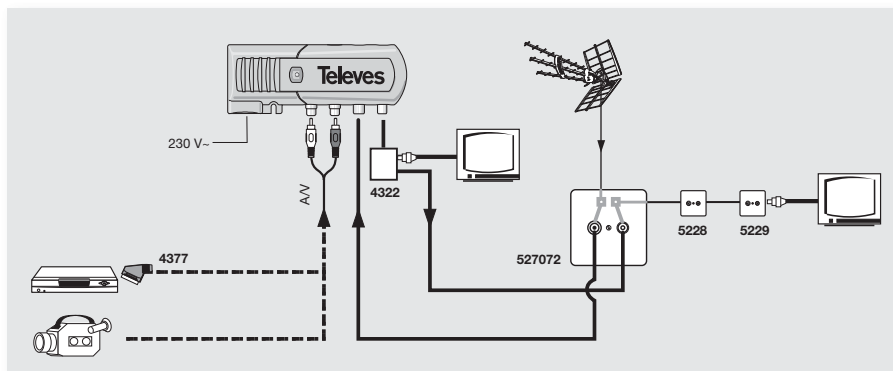

Ejemplo de aplicación / Typical application / Asennus esimerkki / Типовое применение