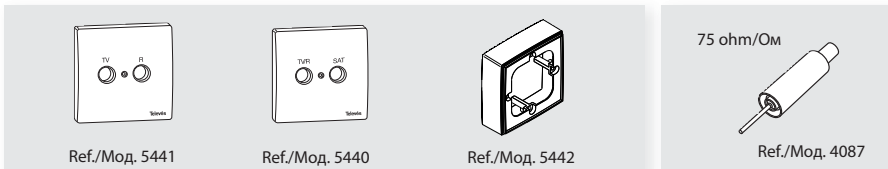

Accesorios / Accessories / Tarvikkeet / Аксессуары

Televes S.A. declara bajo su exclusiva responsabilidad la conformidad de este producto con las Directivas 2004/108/CEE y 2006/95/CEE. Puede obtener la Declaración de Conformidad e información complementaria en la página Web:

Televes S.A. hereby states, under its own responsibility, that this product is in compliance with the orders of the Directives 2004/108/EEC and 2006/95/EEC. You can obtain the Declaration of Conformity and complementary information in the Web page:

<http://www.televes.com>

Televes S.A. vakuutamme yksinomaan omalla vastuulla, että tämä tuote noudattaa seuraavien direktiivien määräyksiä; 2004/108/EEC ja 2006/95/EEC. Voit hakea Vaatimustenmukaisuusvakuutuksen ja täydentävät tiedot kotisivulta:

Televes S.A. со всей ответственностью заявляет, что данный продукт соответствует нормативам 2004/108/EEC и 2006/95/EEC. Декларацию о соответствии и дополнительную информацию можно получить на нашем веб-сайте:

Произведено в Испании, изготовитель **TELEVES, S.A.**,
Rua Benefica de Conxo, 17
15706 - Santiago de Compostela (La Coruna), SPAIN.

01030372-001