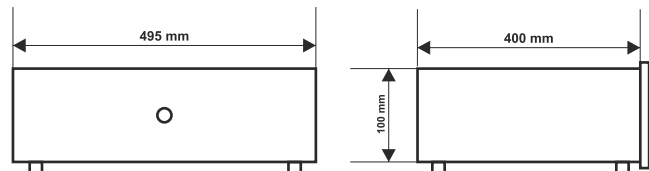

KOD: **AWO 483** v.1.0
 NAZWA: **DVR/MEDIUM**

PRZEZNACZENIE:

Rejestratory cyfrowe CCTV

AKCESORIA:

AWO 483BR uchwyt do "podwieszania" obudowy np. (pod blatem itp.)

DANE TECHNICZNE

Wymiary:	wewnętrzne: W=495, H=100, D=400 zewnętrzne: W=505, H=120, D=405 [mm, +/-2]
Waga netto/brutto:	5,30kg / 5,70kg [+/-0,1kg]
Warunki pracy:	II klasa środowiskowa, -10°C+ 40°C
Wykonanie:	blacha DC01, grubość: 1,0mm, zabezpieczenie antykorozyjne, kolor: RAL 9003
Zastosowanie:	do wewnątrz
Zabezpieczenie antysabotażowe:	1 x mikrowyłącznik: otwarcie obudowy, 0,5A@50V/DC max. NC- styki normalnie zwarte
Zamykanie:	zamek
Uwagi:	posiada dystans od ściany (podłoża) 18mm
Certyfikaty, deklaracje:	RoHS