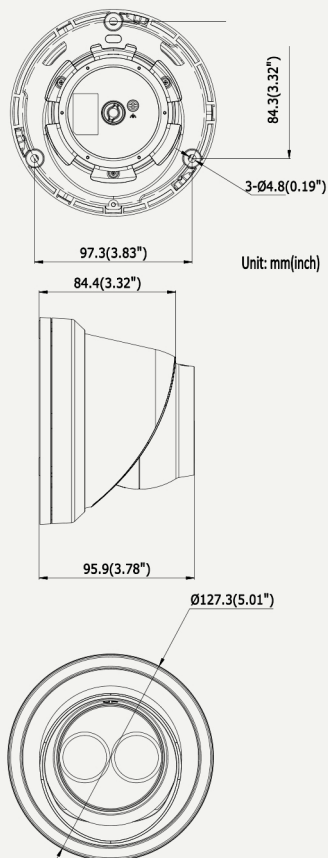

Wymiary

Wymiary: [mm]

Opis

HQ-MP8040ND-IR30 należy do najnowszej serii profesjonalnych kamer sieciowych, które charakteryzują się bardzo wysoką jakością obrazu nawet w trudnych warunkach oświetleniowych. Posiadają zaawansowane funkcje analizy i obróbki sygnału oraz kodowanie umożliwiające uzyskiwanie wysokich rozdzielczości przy niskim wykorzystaniu łącza.

Wyposażona jest w podświetlacz podczerwieni o zasięgu **do 30m**. Najnowocześniejszy przetwornik **8 Mpx CMOS** pozwala uzyskać wysokiej jakości obraz w rozdzielczości **4K (3840x2160) przy 20 kl/s**. Kamera wykorzystuje standard kompresji video H.265, H.265+, H.264+, H.264 a także umożliwia wysyłanie trzema strumieniami danych.