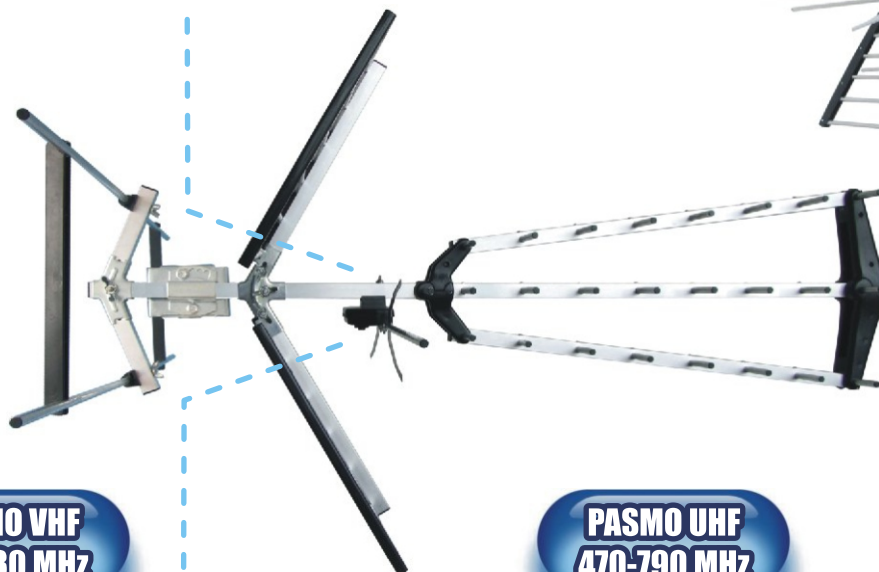

AX 1000+ LTE COMBO VHF-UHF

ANTENA KIERUNKOWA ZEWNĘTRZNA
OUTDOOR AERIAL
DVB-T

PARAMETRY

- Profesjonalna antena cyfrowa o wysokiej skuteczności.
- Do montażu na zewnątrz - odporna na wodę i promieniowanie UV.
- Idealna na obszarach o trudnych warunkach odbioru.
- Składana wytrzymała konstrukcja.
- Kompatybilna ze standardem Full HD TV.
- Ułatwiona regulacja dzięki pochylanemu uchwytowi masztu.
- Impedancja: 75 Ω
- Złącze: typu F
- Zysk energetyczny: VHF 6-8 dB, UHF 12-18 dB
- Długość 98 cm

ulepszony model

wzmocnione
mocowanie
reflektorów

plastikowy
wspornik

PASMO VHF
174-230 MHz

PASMO UHF
470-790 MHz

ANTENA AX 1000+ LTE COMBO VHF-UHF POSIADA ZINTEGROWANY FILTR LTE,
KTÓRY ELIMINUJE ZAKŁÓCENIA SYGNAŁÓW LTE
ZAPEWNIAJĄC NAJLEPSZĄ JAKOŚĆ ODBIORU TELEWIZJI NAZIEMNEJ