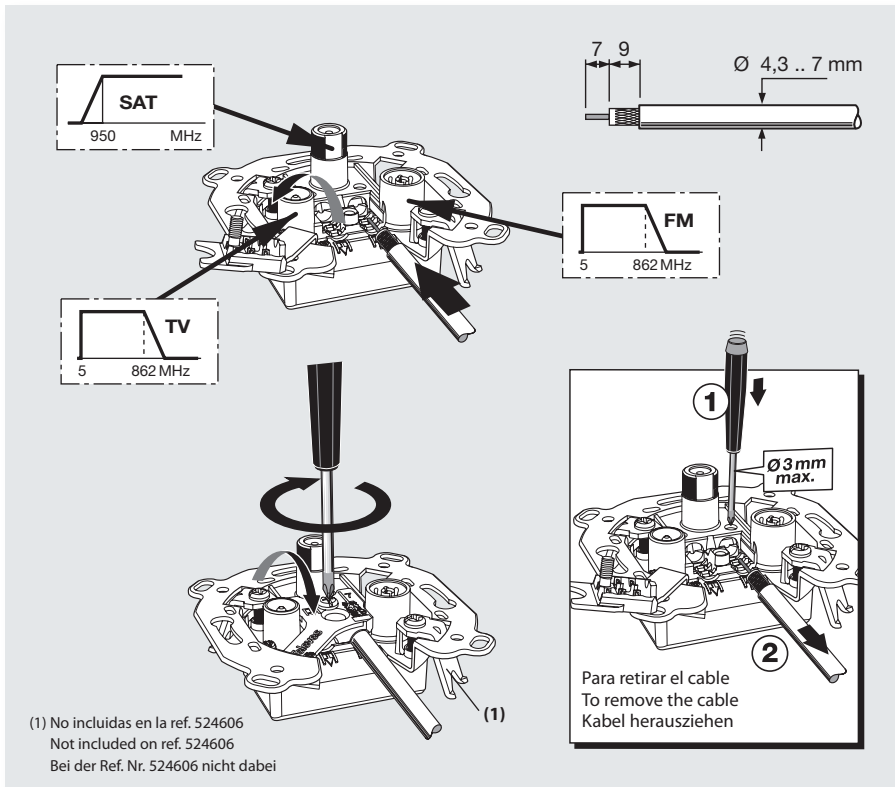

Toma R-TV-SAT / R-TV-SAT Outlet / Anschlussdose für TV-FM-SAT

Características técnicas / Technical specifications / Technische Daten

Referencia / Reference no. / Artikelnummer		524603 (SE33ST) 524606		
Frecuencia / Frequency / Frequenzbereiche	MHz		5 - 862	950 - 2400
Atenuación / Attenuation / Dämpfung	dB	IN ⇒ TV	IEC-Stecker	4 ± 2 typ. 35
		IN ⇒ SAT	F-Buchse	typ. 20
		IN ⇒ FM	IEC-Buchse	4 ± 2 typ. 35
Aislamiento / Isolation / Entkopplung	dB typ.	TV ⇒ FM		> 10
		TV ⇒ SAT		> 10
Paso DC / DC pass / DC-Strom max	mA	TV		----
		SAT		350
		FM		----